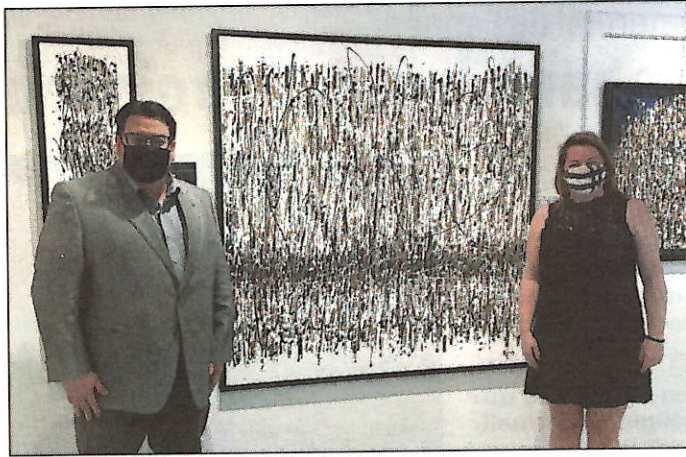

À l'agenda de Sylvain Lévesque, député de Chauveau

CAROLE ROY

caroleroy@journal-local.ca

Sylvain Lévesque en compagnie de Caroline Bergeron à la Galerie Aro, située au 2682, boulevard Talbot, à Stoneham.

La vie reprend tout doucement son cours et de plus en plus nous pouvons voir nos politiciens sur le terrain. Ce qui n'est pas sans déplaire à notre député Sylvain Lévesque, lui qui aime tant rencontrer les gens de son comté.

Le 14 mai dernier, dans le plus grand respect des mesures sanitaires, Sylvain Lévesque a eu le privilège de visiter la quatrième exposition solo de l'artiste peintre Caroline Bergeron, celle dont les œuvres sont signées Aro. *Le Temps nous appartient*, tel est le titre de cette exposition qui aura nécessité deux ans de travail. L'accrochage compte plus de 40 nouvelles œuvres abstraites contemporaines qui parlent d'espoir, de vitalité, de connexion et de possibilités. Créatrice d'émotions, Caroline propose des œuvres abstraites remplies de couleurs lumineuses et de textures subtiles.